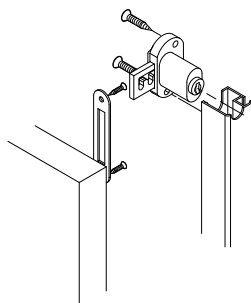

**Materiał:** odlew żalowy

## Zamek do drzwi pojedynczych wpuszczanych OS1

Art.	Materiał
# 009.000.002	żal

## Zamek do drzwi pojedynczych nakładanych OS1

Art.	Materiał
# 009.000.003	żal

## Zamek do drzwi podwójnych OS1

Art.	Materiał
# 009.000.001	żal