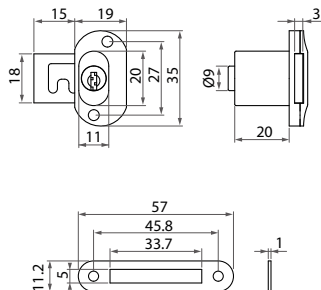

## Zamek do drzwi pojedynczych wpuszczanych OS1

Art.	Materiał
# 009.000.002	żal