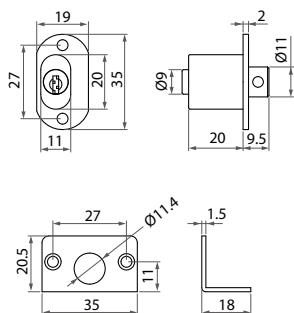

Zamek do drzwi pojedynczych nakładanych OS1

Art.	Materiał
# 009.000.003	żal