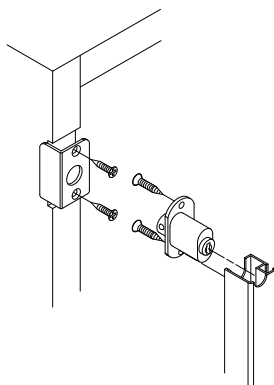

**Materiał:** odlew żalowy

## Zamek do drzwi pojedynczych wpuszczanych OS1

Art.	Materiał
# 009.000.002	żal

## Zamek do drzwi pojedynczych nakładanych OS1

Art.	Materiał
# 009.000.003	żal

## Zamek do drzwi podwójnych OS1

Art.	Materiał
# 009.000.001	żal