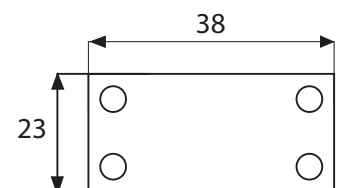

KLIPS DO NÓŻKI

Material

Nóżka i korpus: PCV

Nr katalogowy	Kolor
004.000.015	Czarny