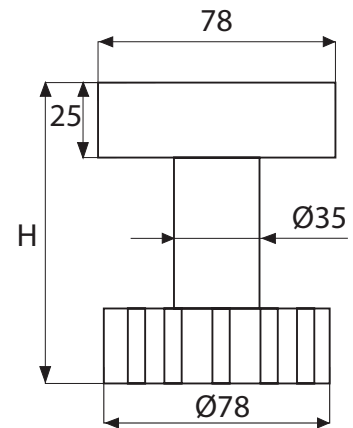

NÓŻKA KUCHENNA

**Materiał**

Nóżka i korpus: PCV

Nr katalogowy	Kolor	Wysokość mm	Udźwig kg
004.000.011	Czarny	86	200
004.000.012	Czarny	144	200

KLIPS DO NÓŻKI

**Materiał**

Nóżka i korpus: PCV

Nr katalogowy	Kolor
004.000.010	Czarny

### Material

Nóżka i korpus: PCV

Nr katalogowy	Kolor	H	A	Udźwig kg
		Wysokość mm	Zakres regulacji mm	
004.000.016	Czarny	100	25	500
004.000.017	Czarny	120	25	500
004.000.018	Czarny	150	25	500

### Material

Nóżka i korpus: PCV

Nr katalogowy	Kolor
004.000.015	Czarny