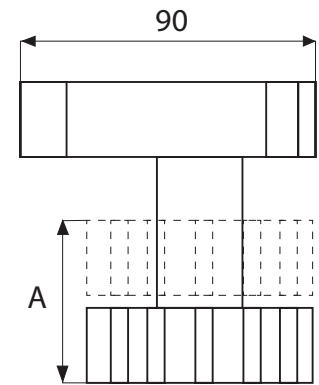

NÓŻKA KUCHENNA

**Materiał**

Nóżka i korpus: PCV

Nr katalogowy	Kolor	Wysokość mm	Udźwig kg
004.000.011	Czarny	86	200
004.000.012	Czarny	144	200

KLIPS DO NÓŻKI

**Materiał**

Nóżka i korpus: PCV

Nr katalogowy	Kolor
004.000.010	Czarny

### Material

Nóżka i korpus: PCV

Nr katalogowy	Kolor	H	A	Udźwig kg
		Wysokość mm	Zakres regulacji mm	
004.000.016	Czarny	100	25	500
004.000.017	Czarny	120	25	500
004.000.018	Czarny	150	25	500

### Material

Nóżka i korpus: PCV

Nr katalogowy	Kolor
004.000.015	Czarny