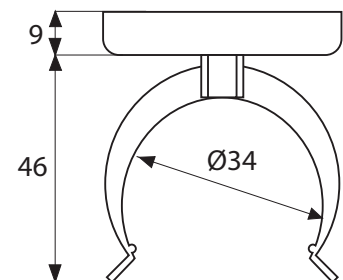

### Material

Nóżka i korpus: PCV

Nr katalogowy	Kolor	H	A	Udźwig kg
		Wysokość mm	Zakres regulacji mm	
004.000.016	Czarny	100	25	500
004.000.017	Czarny	120	25	500
004.000.018	Czarny	150	25	500

### Material

Nóżka i korpus: PCV

Nr katalogowy	Kolor
004.000.015	Czarny