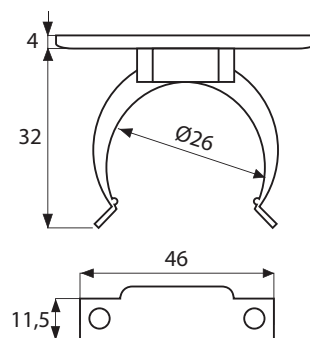

NÓŻKA KUCHENNA

**Materiał**

Nóżka i korpus: PCV

Nr katalogowy	Kolor	Wysokość mm	Udźwig kg
004.000.011	Czarny	86	200
004.000.012	Czarny	144	200

KLIPS DO NÓŻKI

**Materiał**

Nóżka i korpus: PCV

Nr katalogowy	Kolor
004.000.010	Czarny

### Material

Nóżka i korpus: PCV

Nr katalogowy	Kolor	H	A	Udźwig kg
		Wysokość mm	Zakres regulacji mm	
004.000.016	Czarny	100	25	500
004.000.017	Czarny	120	25	500
004.000.018	Czarny	150	25	500

### Material

Nóżka i korpus: PCV

Nr katalogowy	Kolor
004.000.015	Czarny