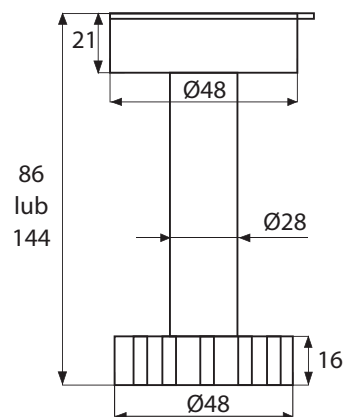

NÓŻKA KUCHENNA

**Materiał**

Nóżka i korpus: PCV

Nr katalogowy	Kolor	Wysokość mm	Udźwig kg
004.000.011	Czarny	86	200
004.000.012	Czarny	144	200

KLIPS DO NÓŻKI

**Materiał**

Nóżka i korpus: PCV

Nr katalogowy	Kolor
004.000.010	Czarny

### Material

Nóżka i korpus: PCV

Nr katalogowy	Kolor	H	A	Udźwig kg
		Wysokość mm	Zakres regulacji mm	
004.000.016	Czarny	100	25	500
004.000.017	Czarny	120	25	500
004.000.018	Czarny	150	25	500

### Material

Nóżka i korpus: PCV

Nr katalogowy	Kolor
004.000.015	Czarny