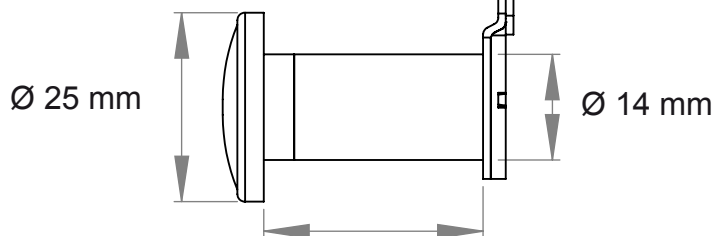

Wizjery znalowe

Ø 14 mm znalowy
Kąt widzenia 180 stopni
Plastikowa soczewka

Grubość drzwi 35 - 50 mm

Wykończenie:

Aluminium # 22.04.294

Chrom # 22.04.295

Grubość drzwi 50 - 75 mm

Wykończenie:

Aluminium # 22.04.296

Chrom # 22.04.297

35 - 50 mm lub 50 - 75 mm

Wizjery mosiężne

Ø 14 mm mosiężny
Kąt widzenia 200 stopni
Plastikowa soczewka

Grubość drzwi 35 - 50 mm

Wykończenie:

Aluminium # 22.04.286

Chrom # 22.04.285

35 - 50 mm