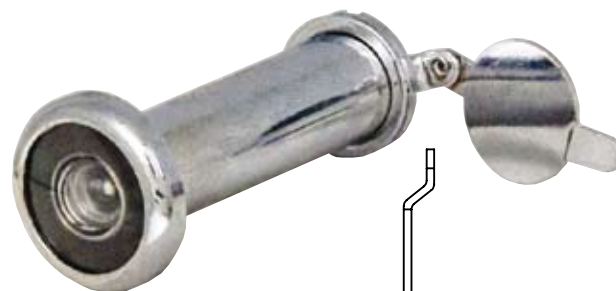

Wizjery znalowe

Ø 14 mm znalowy
Kąt widzenia 180 stopni
Plastikowa soczewka

Grubość drzwi 35 - 50 mm

Wykończenie:

Aluminium # 22.04.294

Chrom # 22.04.295

Grubość drzwi 50 - 75 mm

Wykończenie:

Aluminium # 22.04.296

Chrom # 22.04.297

35 - 50 mm lub 50 - 75 mm

Wizjery mosiężne

Ø 14 mm mosiężny
Kąt widzenia 200 stopni
Plastikowa soczewka

Grubość drzwi 35 - 50 mm

Wykończenie:

Aluminium # 22.04.286

Chrom # 22.04.285

35 - 50 mm