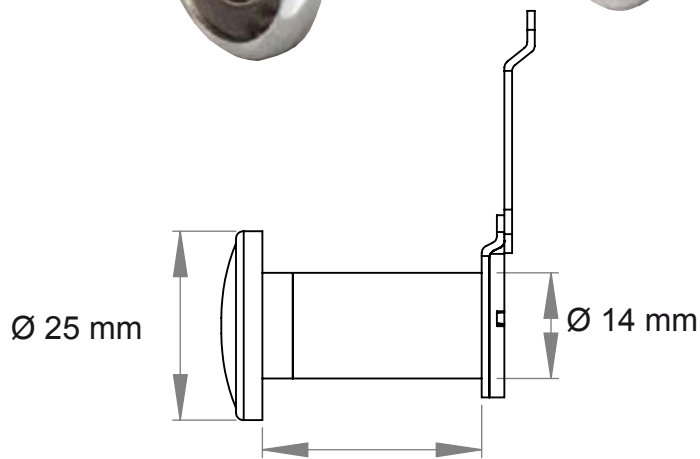

Wizjery znalowe

Ø 14 mm znalowy
Kąt widzenia 180 stopni
Plastikowa soczewka

Grubość drzwi 35 - 50 mm

Wykończenie:

Aluminium # 22.04.294

Chrom # 22.04.295

Grubość drzwi 50 - 75 mm

Wykończenie:

Aluminium # 22.04.296

Chrom # 22.04.297

35 - 50 mm lub 50 - 75 mm

Wizjery mosiężne

Ø 14 mm mosiężny
Kąt widzenia 200 stopni
Plastikowa soczewka

Grubość drzwi 35 - 50 mm

Wykończenie:

Aluminium # 22.04.286

Chrom # 22.04.285

35 - 50 mm