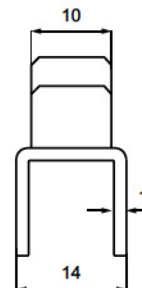

STOPKA „TIME”

Art.	Wykonanie
10.13.510-0	Tw. sztuczne/Stal

WSPORNIK PÓŁKI

Do montowania półek w metalowych szafach lub regałach

GRYC[®]

Art.	Wykonanie
003.001.021	Biały ocynk

ŁĄCZNIK ROZPOROWY

Łącznik z kołkiem do łączenia mebli metalowych i warsztatowych.