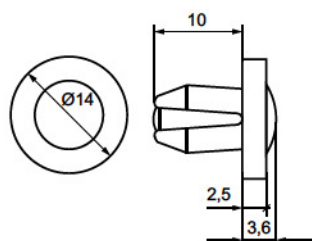

ŁĄCZNIK ROZPOROWY

Łącznik z kołkiem do łączenia mebli metalowych i warsztatowych.

Art.	Wykonanie
323	Tw. sztuczne