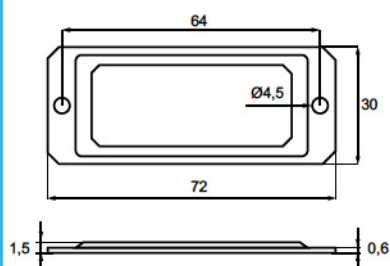

IMIENNIK DO SZAFEK

Do oznaczania lub personalizacji szafek, szuflad itp

Art.	Wykonanie
009.001.007	Stal