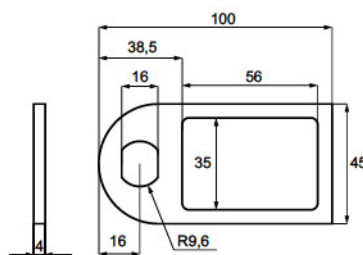

IMIENNIK DO SZAFEK

Do oznaczania lub personalizacji szafek, szuflad itp

Art.	Wykonanie
009.001.006-9	Czarny PCV