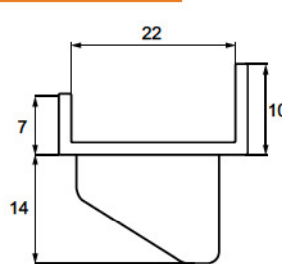

STOPKA „TIME”

Art.	Wykonanie
10.13.510-0	Tw. sztuczne/Stal

WSPORNIK PÓŁKI

Do montowania półek w metalowych szafach lub regałach

GRYC[®]

Art.	Wykonanie
003.001.021	Biały ocynk

ŁĄCZNIK ROZPOROWY

Łącznik z kołkiem do łączenia mebli metalowych i warsztatowych.