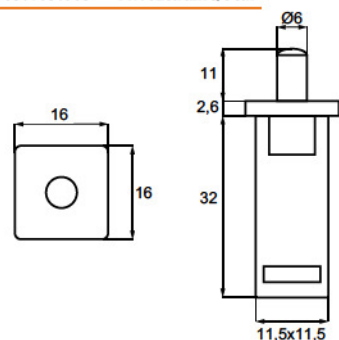

ZAWIAS DO SZAF METALOWYCH

Art.	Wykonanie
005.103.005	Tw. sztuczne/Stal