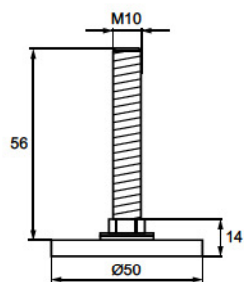

STOPKA „TIME”

Art.	Wykonanie
10.13.510-0	Tw. sztuczne/Stal

WSPORNIK PÓŁKI

Do montowania półek w metalowych szafach lub regałach

GRYC[®]

Art.	Wykonanie
003.001.021	Biały ocynk

ŁĄCZNIK ROZPOROWY

Łącznik z kołkiem do łączenia mebli metalowych i warsztatowych.

Art.	Wykonanie
323	Tw. sztuczne

ZAWIAS DO SZAF METALOWYCH

Art.	Wykonanie
005.103.005	Tw. sztuczne/Stal

IMIENNIK DO SZAFEK

Do oznaczania lub personalizacji szafek, szuflad itp

Art.	Wykonanie
009.001.006-9	Czarny PCV